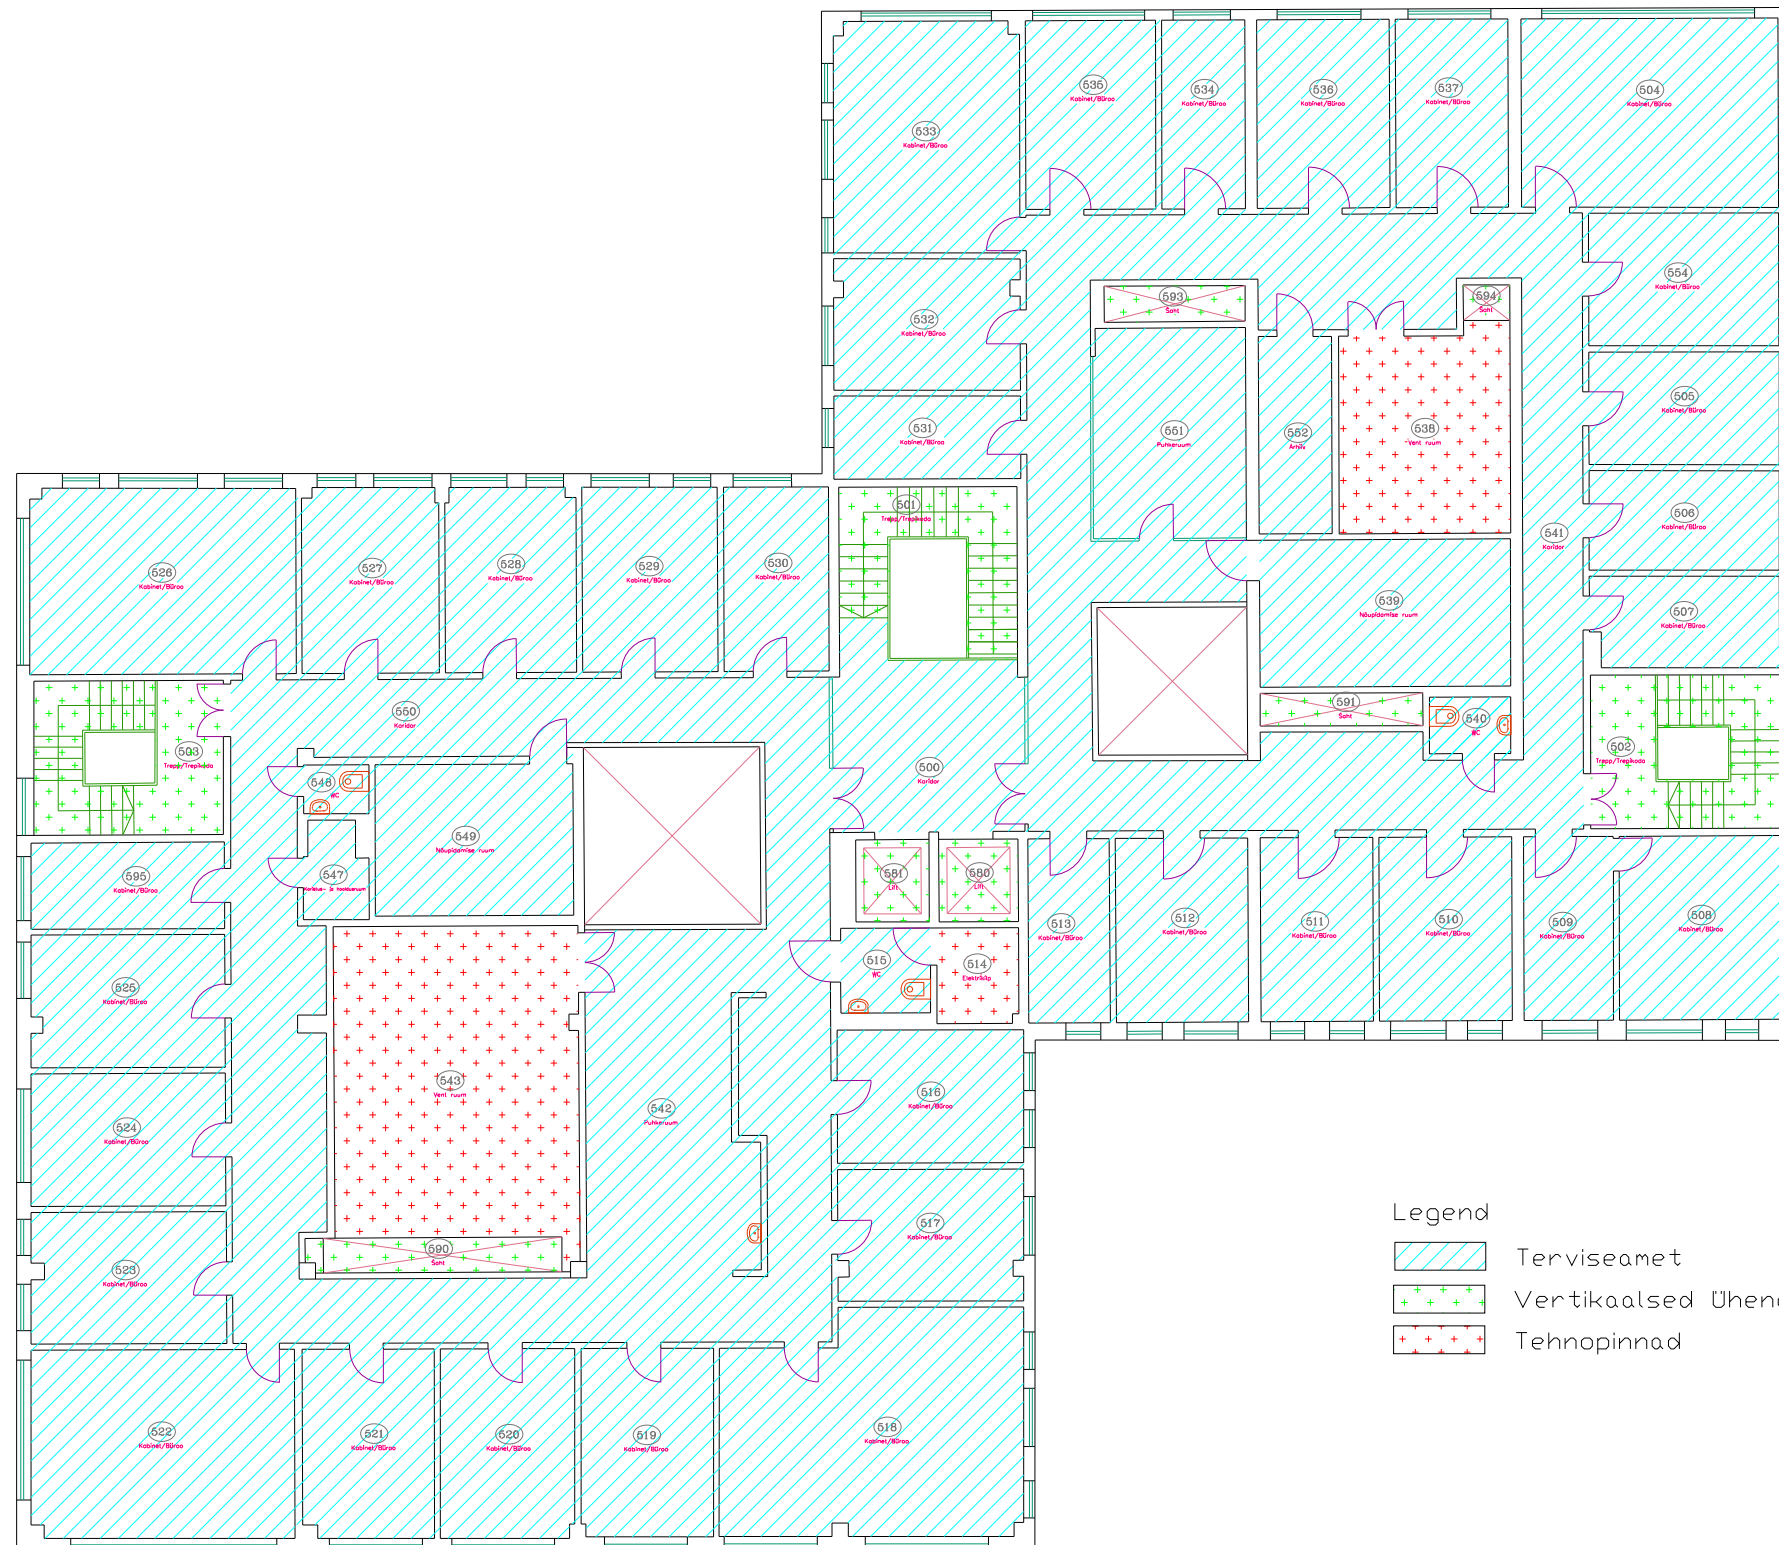

# Paldiski mnt 81- Viies korrus

- Legend
-  Terviseamet
  -  Vertikaalsed ühendusteel/korruse avatud pinnad
  -  Tehnopinnad